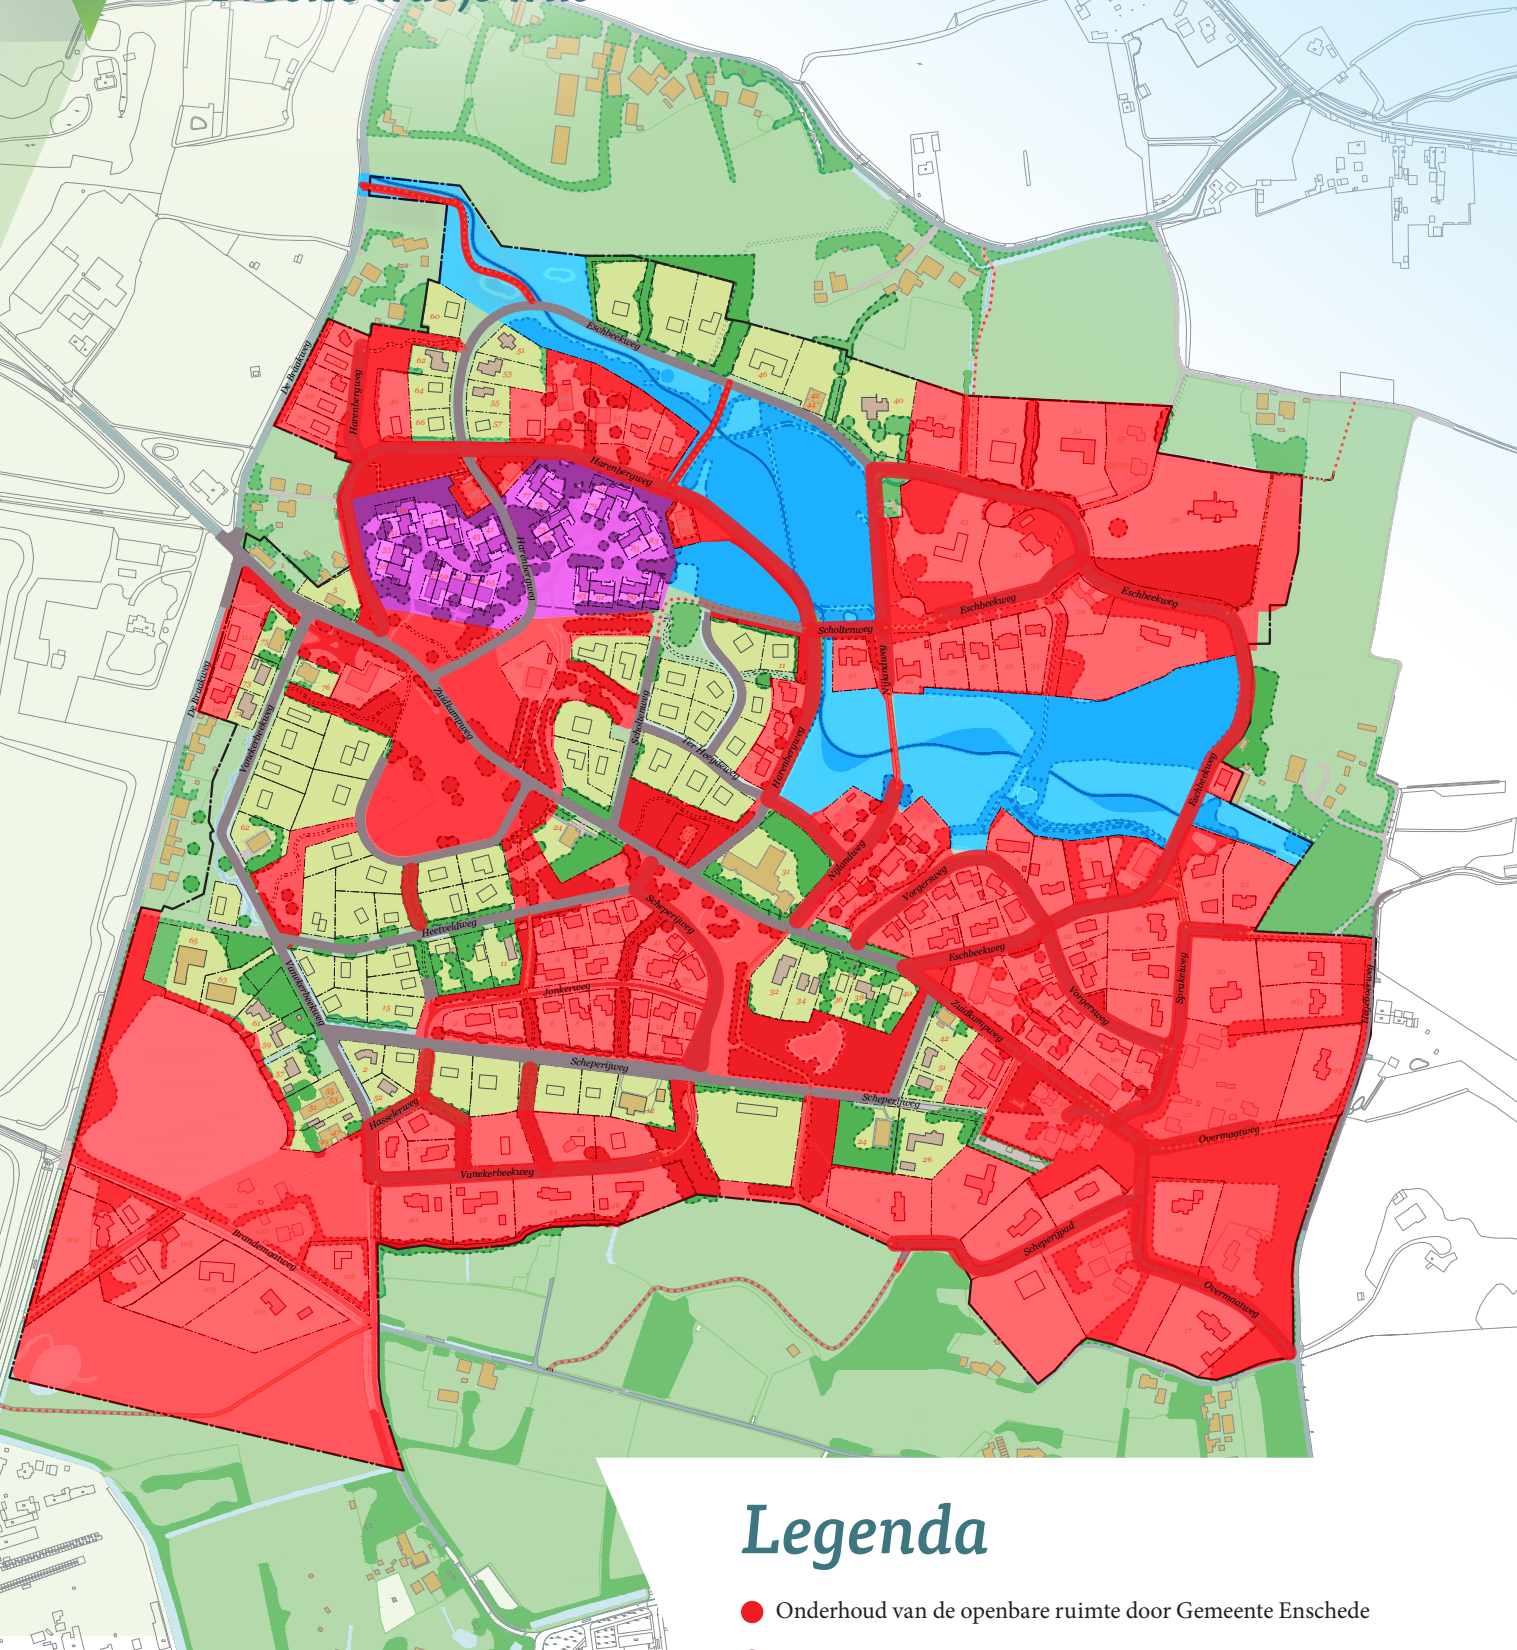

'T VANEKER

Precies wat je wilt

Legenda

- Onderhoud van de openbare ruimte door Gemeente Enschede
- Onderhoud door Vereniging van Eigenaren Parkwonen
- Onderhoud door Landschap Overijssel
- Onderhoud Bureau Kaveluitgifte 't Vaneker